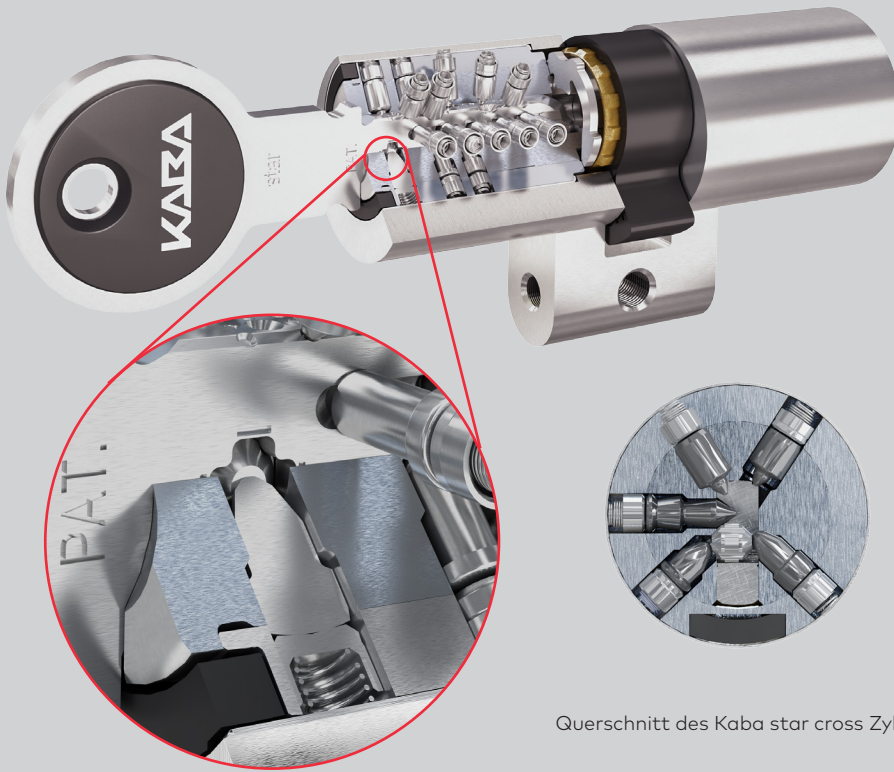

Schweizer Ingenieurskunst für noch mehr Sicherheit

In einer Zeit rasanter, schneller Veränderungen und technischer Fortschritte, ist Sicherheit für das eigene Heim oder Unternehmen gefragter denn je. Innovative Technologien und der Wandel der Zeit führen aber auch dazu, dass neue Sicherheitsfragen im Zentrum der Überlegungen stehen. Wir von dormakaba haben uns dieser Herausforderung gestellt und einen Schlüssel entwickelt, der dank einem zusätzlichen Aktivelement Ihre Schliessanlage optimal vor modernsten Schlüsselkopierverfahren schützt.

Sicher

Kaba star cross eignet sich perfekt für Familienhäuser, Wohnungen, Mehrfamilienhäuser sowie Gewerbe und Unternehmen, bei denen Sicherheit eine wichtige Rolle spielt. Er erhöht die Sicherheit der Schliessanlage, da illegale Kopien durch das bewegliche Element im Schlüssel extrem erschwert werden. Schlüsselkopien sind nur bei

Komfortabel

Der Kaba star cross ist eines unserer Wendeschlüsselsysteme welches einfach zu verwenden ist, weil er von beiden Seiten eingesteckt werden kann. Mit 14 verschiedenen Farbclips zur Auswahl finden Sie bestimmt Ihre Lieblingsfarbe. Die Farbclips für den Schlüssel, respektive die Farbringe für die Zylinder können auch als Organisationshilfe verwendet werden. So erkennt man mit einem Blick welcher Schlüssel wem gehört oder welche Türen er öffnet.

Querschnitt des Kaba star cross Zylinders

Ein extra Plus an Sicherheit

Ein kreuzförmiges, bewegliches Element im Schlüssel erhöht den Schutz vor illegalem Duplizieren und sorgt dafür, dass Sie ein Plus an Sicherheit gewinnen. Denn nur wenn das Aktivelement im Schlüssel mit den Sicherheitselementen im Zylinder übereinstimmt, kann der neue Kaba star cross Schlüssel den dazugehörigen Zylinder mechanisch öffnen und schliessen.